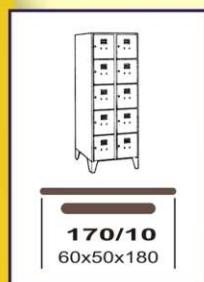

Contract Line

ARMADI CASELLARIO IN METALLO

PROFONDITÀ cm. 50

ART. 170/08

Contract Line

ARMADI CASELLARIO IN METALLO

PROFONDITÀ cm. 50

10 CASELLE ART. 170/10