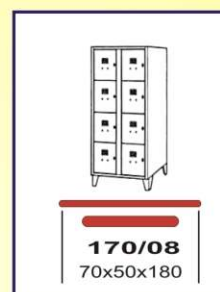

Contract Line

ARMADI CASELLARIO IN METALLO

PROFONDITÀ cm. 50

ART. 170/08

Contract Line

ARMADI CASELLARIO IN METALLO

PROFONDITÀ cm. 50

10 CASELLE ART. 170/10