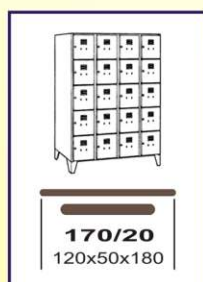

Contract Line

ARMADI CASELLARIO IN METALLO

PROFONDITÀ cm. 50

ART. 170/08

Contract Line

ARMADI CASELLARIO IN METALLO

PROFONDITÀ cm. 50

10 CASELLE ART. 170/10